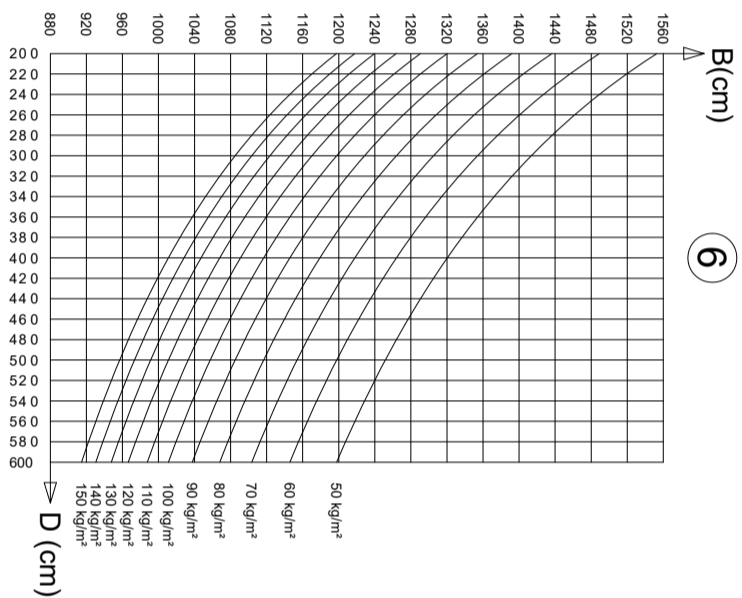

AL5142
Ix: 226.074 cm⁴
fmax: 5 mm