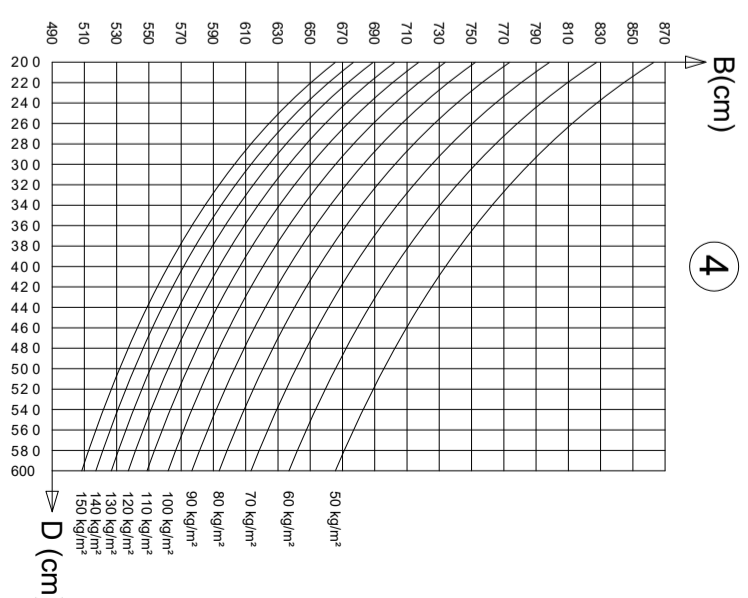

AL5142
Ix: 226.074 cm⁴
fmax: 5 mm