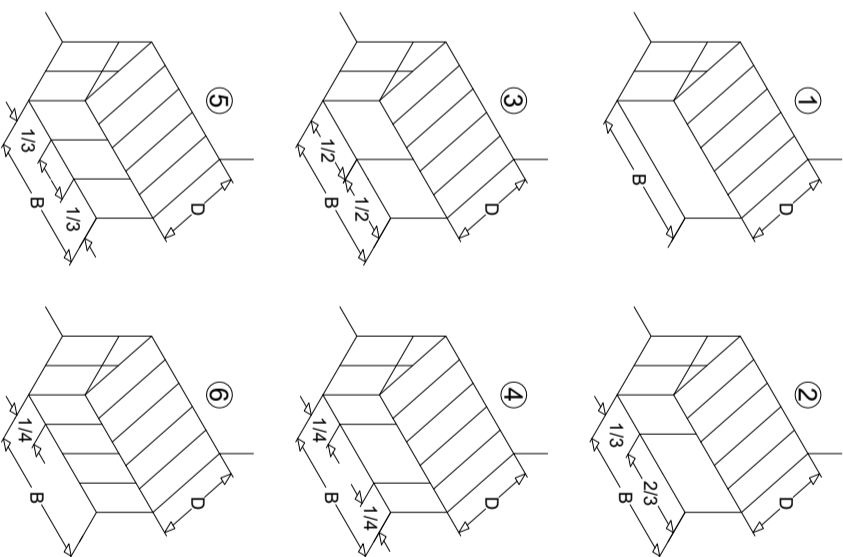

AL5142
Ix: 226.074 cm⁴
fmax: 5 mm