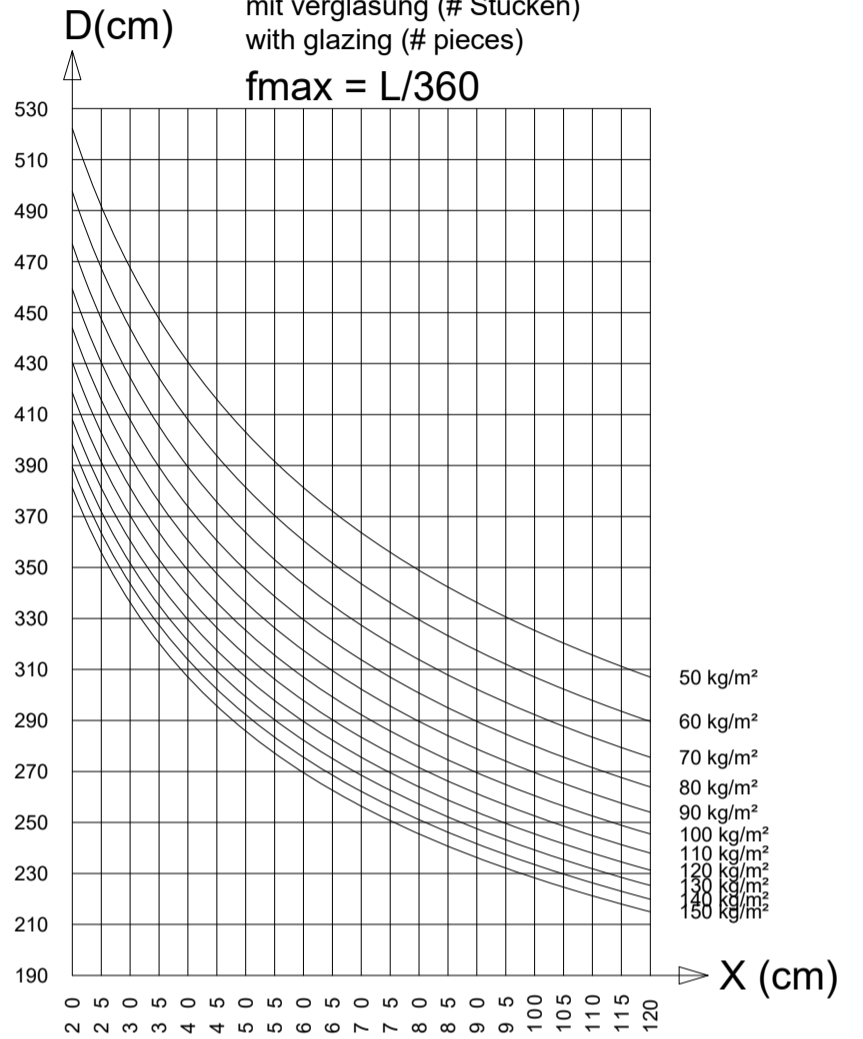

Typenstatik

Alu-Terrassendach

Wambacher Str. 12
 D-41334 Nettetal
 Telefon: 02157 874 8660
 Telefax: 02157 874 8669
 E-Mail: service@macoja.de
 Internet: www.macoja.de

AL4950B

I_x: 125.3716 cm⁴

met glas (# stukken)
 avec vitrage (# pièces)
 mit verglasung (# Stücken)
 with glazing (# pieces)
f_{max} = L/360

met glas (1 stuk)
 avec vitrage (1 pièce)
 mit verglasung (1 Stück)
 with glazing (1 piece)
f_{max} = 8 mm

met polycarbonaat
 avec polycarbonate
 mit polycarbonat
 with polycarbonate
f_{max} = L/200

Typenstatik