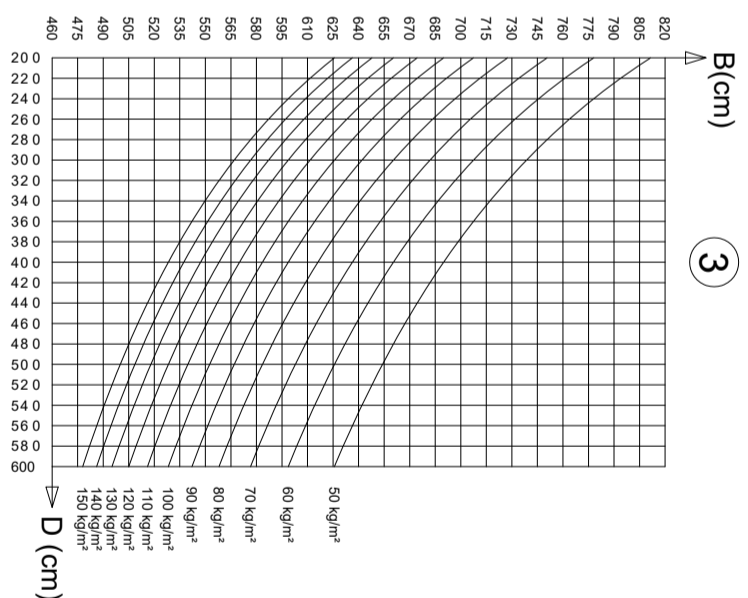

AL5142
Ix: 226.074 cm⁴
fmax: 5 mm