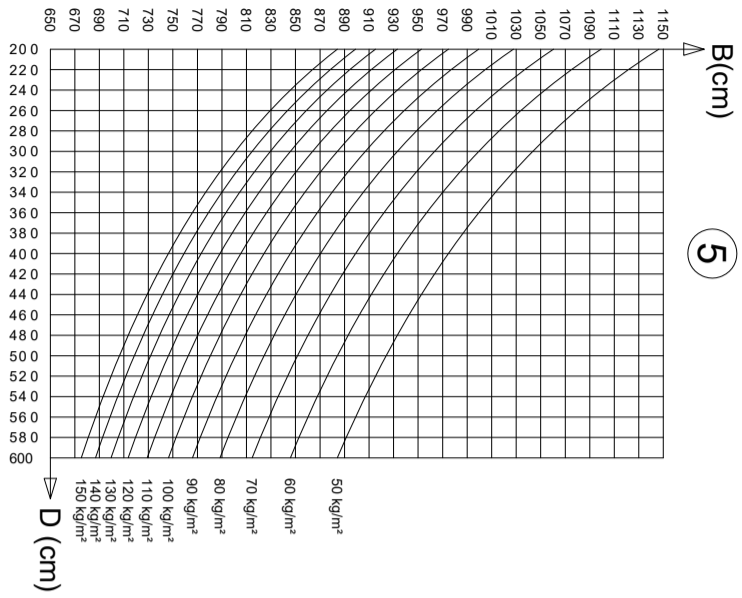

AL5142
Ix: 226.074 cm⁴
fmax: 5 mm