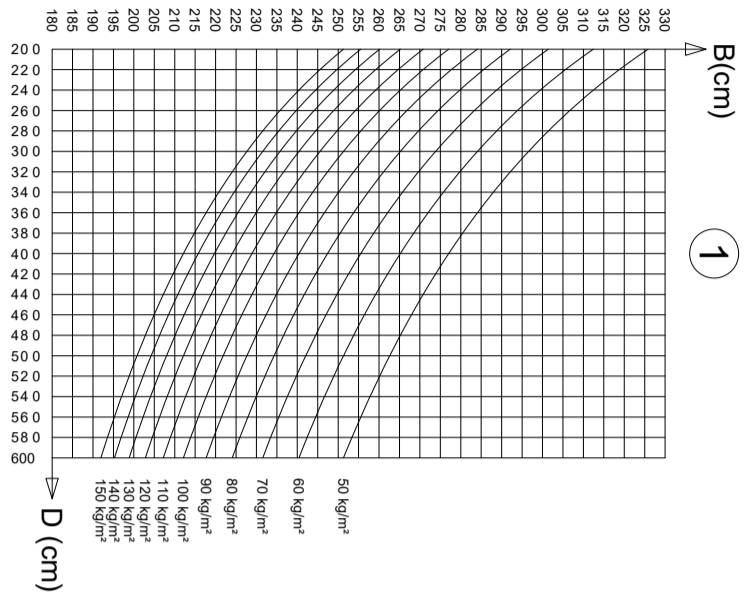

AL5142
Ix: 226.074 cm⁴
fmax: 5 mm