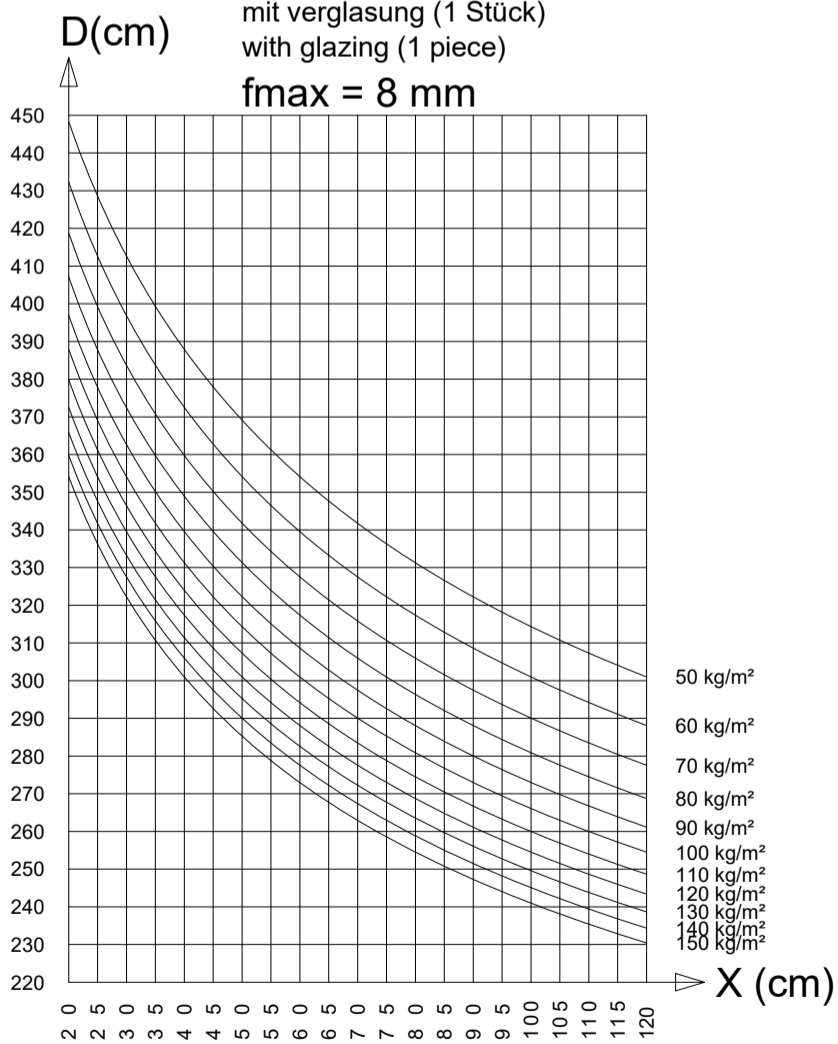

Typenstatik

Alu-Terrassendach

Wambacher Str. 12
 D-41334 Nettetal
 Telefon: 02157 874 8660
 Telefax: 02157 874 8669
 E-Mail: service@macoja.de
 Internet: www.macoja.de

AL4950B

I_x: 125.3716 cm⁴

met glas (# stukken)
 avec vitrage (# pièces)
 mit verglasung (# Stücken)
 with glazing (# pieces)
f_{max} = L/360

met glas (1 stuk)
 avec vitrage (1 pièce)
 mit verglasung (1 Stück)
 with glazing (1 piece)
f_{max} = 8 mm

met polycarbonaat
 avec polycarbonate
 mit polycarbonat
 with polycarbonate
f_{max} = L/200

Typenstatik