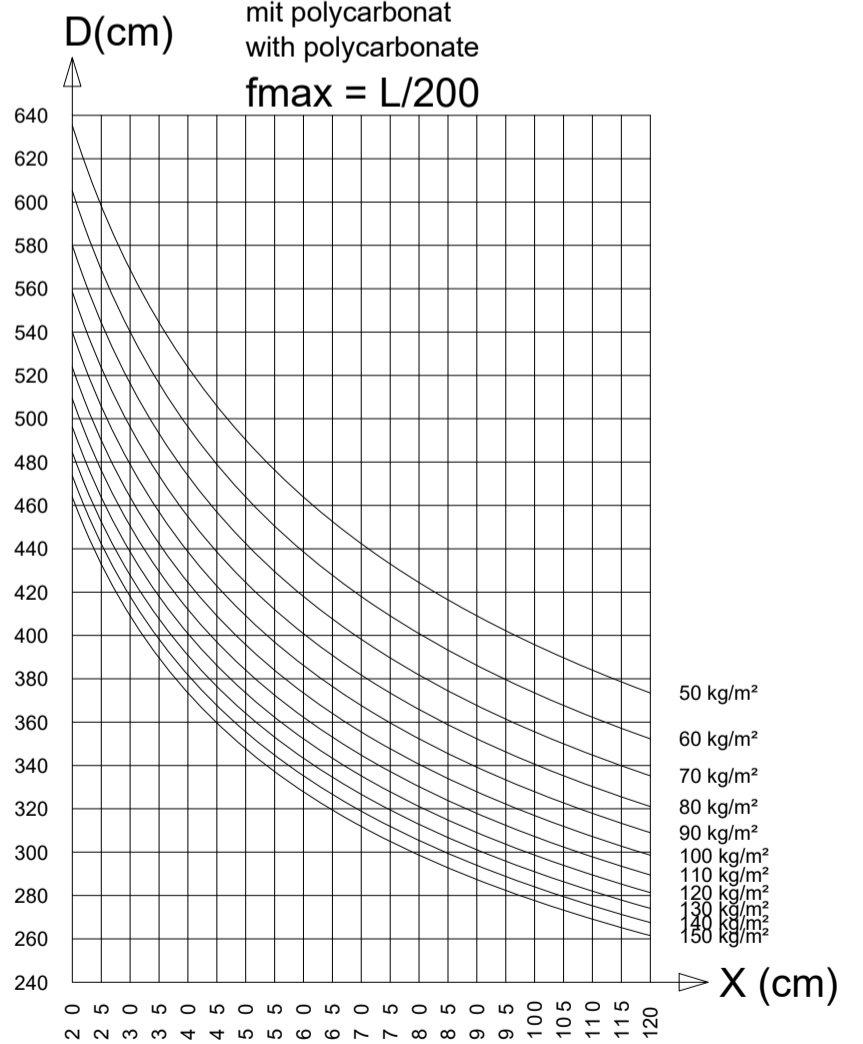

Typenstatik

Alu-Terrassendach

Wambacher Str. 12
 D-41334 Nettetal
 Telefon: 02157 874 8660
 Telefax: 02157 874 8669
 E-Mail: service@macoja.de
 Internet: www.macoja.de

AL4950B

I_x: 125.3716 cm⁴

met glas (# stukken)
 avec vitrage (# pièces)
 mit verglasung (# Stücken)
 with glazing (# pieces)
f_{max} = L/360

met glas (1 stuk)
 avec vitrage (1 pièce)
 mit verglasung (1 Stück)
 with glazing (1 piece)
f_{max} = 8 mm

met polycarbonaat
 avec polycarbonate
 mit polycarbonat
 with polycarbonate
f_{max} = L/200

Typenstatik