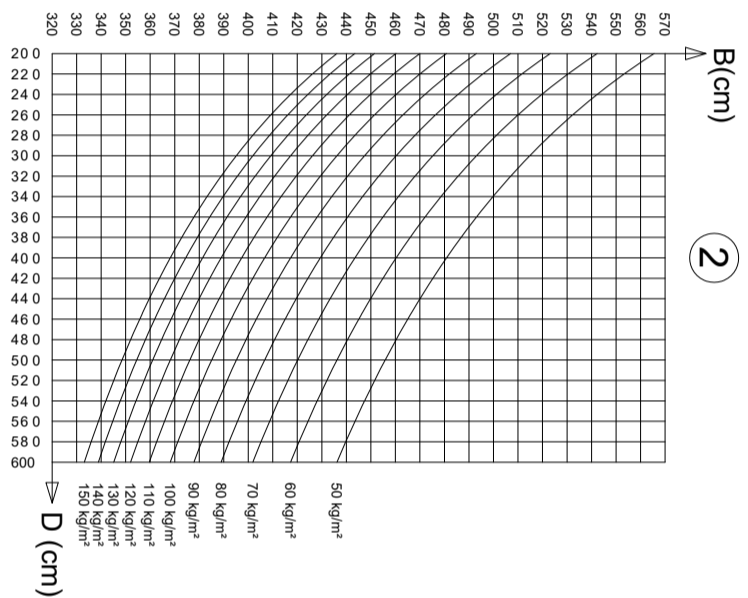

AL5142
Ix: 226.074 cm⁴
fmax: 5 mm